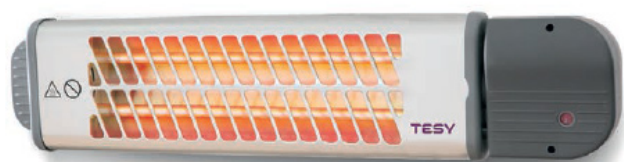

ÎNCĂLZITOARE PENTRU
BAIE

QH 04 120

Puterea maximă	1200 W
Regulator al temperaturii	nu
Pentru camera cu pana la	20-24 m ³
Suprafață încălzită	8-10 m ²
Înălțime	0.120 m
lățime	0.105 m
Lungime	0.570 m

- Două nivele de putere: 600 W / 1200 W
- Două elemente de încălzire din cuarț
- Comutator cu cordon și afișaj care indică nivelele de putere
- Inclinație la 45° pentru reglarea unghiului de distribuire a căldurii
- Montaj pe perete, pentru utilizare în baie
- Protecție împotriva contactului cu apa IP24

TESY oferă trei modele de încălzitoare pentru baie: încălzitor din sticlă, încălzitor cu cuarț și aroterma de baie.

Încălzitorul de sticlă este un aparat de baie extrem de luxos, care nu doar încălzește camera, ci usucă și halatele și prosoapele de baie. Atinge 38% din maxim 40% de Eficiență energetică sezonieră, și de asemenea un senzor PIR, care detectează prezența omului. Toate acestea duc la economii de energie electrică.

Încălzitorul cu cuarț este un încălzitor clasic de baie, cu performanțe deosebite și dimensiuni extrem de compacte.

Aroterma de baie TESY este un nou model de aparat de încălzire în gama noastră. Extrem de elegant și fiabil, dotat cu control electronic și atingând 38% din maximum 40% din Eficiența energetică sezonieră. Incluzând și funcția "Ușă/fereastră deschisă" și Programator săptămânal, încălzitorul cu ventilator este un aparat de încălzire foarte economic.