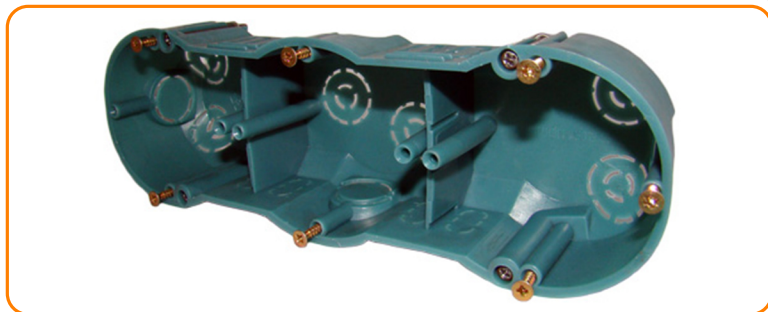

## DOZA APARAT GC TRIPLA

PRODUS  
FABRICAT  
IN ROMANIA

### Caracteristici:

Material: PP/HDPE

Locul de montare: incastat cu montare in pereti de gips carton

Tensiune: 250-450V

Dimensiuni: 210x70x45 mm

Numarul de locasuri aparataj: 3

Temperatura de instalare: -5°C...+60°C

Mod de ambalare: 6 buc/30 buc

Grad de protectie: IP 30

Doza contine suruburi pentru fixarea in perete si pentru fixarea aparatajului

Standard: CEI 60670-1:2005

Producator: Flory Lighting SRL