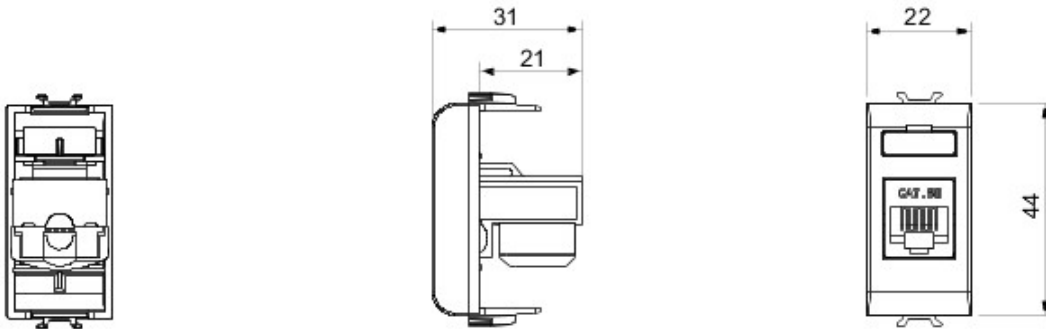

Gamă variată de comutatoare, prize de energie (conforme cu standardele naționale și internaționale), prize de date, aparate pentru gestionarea controlului climatizării, confort, semnalizarea alarmelor tehnice, iluminat de urgență. Aparatele module Chorus sunt disponibile în patru culori - alb lucios, negru satin, titan vopsit și ivoire lucios - și în diferite modularități, respectiv 1/2, 1, 2 și 3 module. Datorită suporturilor de cadru pentru dozele rectangulare, pătrate și rotunde, aparatele permit crearea unui număr infinit de combinații cu gama de rame Chorus.

Categorie	Priză de date	Descriere	RJ45
Culoare	Alb	Utilizare	Categorie 5e
Cabluri	UTP	Conexiune	Fără șurub
Număr perechi	4	Standard	EN 60603-7-2
Nr. module Chorus	1	Electrocod	3722

DIMENSIONAL

STANDARDS/APPROVALS