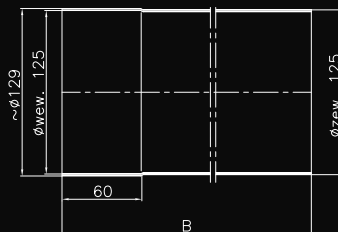

Wersje standardowe

Standard versions / Стандартные исполнения

007-4340 D/O Ø125/0,5 mb

007-4341 D/O Ø125/1,0 mb

007-4342 D/O Ø125/1,5 mb

D/O
[Ø125]

RYSUNEK TECHNICZNY / TECHNICAL DRAWING / ЧЕРТЕЖ