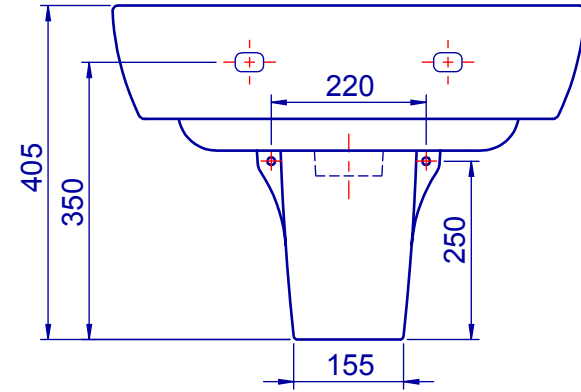

A-A KESİTİ

Rev.	Tarih	Model No	Açıklama
1	08.09.15	121	Teknik resme yarım ayaklı ölçü eklendi. Ölçüler güncellendi.
2			
3			

		Malzeme	VC	Ağırlık (kg)	11,3	
Ürün Adı	Bella Lavabo (50x40 cm.)	İsim	Tarih	NOT: .Bütün ölçüler mm.'dir.		
Ürün Kodu	0032	Çizen	Kemal E.	11.04.15	.Ürün ağırlığı mamüle göre değişkenlik gösterdiği için ortalama bir değer alınmıştır.	
		Kontrol				
		Genel toleranslar			Standart	TS EN 31
		Diğer kriterler için lütfen Turkuaz Kalite El Kitabına bakınız.			Format:	A4
					Ölçek:	1/8