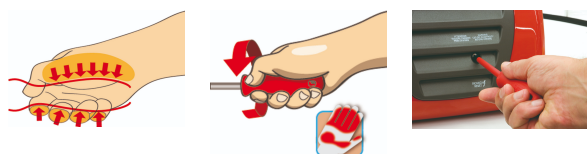

Surubelnite VDE cu lama izolata si profil PZ

623VDE

0

Profile

Caracteristicile produsului

- lama:otel crom vanadium molibden tratata integral
- capat brunat
- maner:forma ergonomica
- maner:polipropilena
- gaura de agatare
- in concordanta cu standardul ISO 8764-1,2 si 60900:2004

Standarde

EN60900:2005

616482	PZ0	60	145	UnitWeight
616483	PZ1	80	165	UnitWeight
616484	PZ2	100	200	UnitWeight
616485	PZ3	150	260	UnitWeight