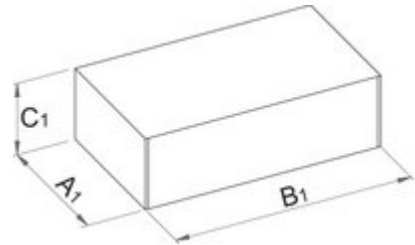

Ambalaj pentru retail

Barcode	MA	MB	MC	Icon
616482	200	44	32	41
616483	235	44	32	67
616484	270	44	36,6	100
616485	330	44	39,5	163