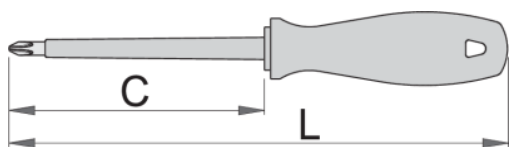

616482	PZ0	60	145	UnitWeight
616483	PZ1	80	165	UnitWeight
616484	PZ2	100	200	UnitWeight
616485	PZ3	150	260	UnitWeight