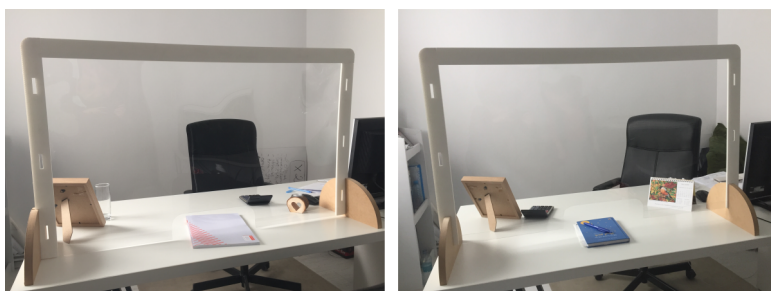

Transparenta perfect - nu oboseste deloc privirea fiind realizata din PET clear;

Rapid demontata, montata si depozitata usor datorita picioarelor prin glisare;

Orientabila 4X - poate fi asezata in mod portrait sau landscape, lipita de planul mesei sau la o distanta de 50mm pentru a permite schimbul de obiecte;

Promo - la comenzi de peste 18buc putem asigura personalizarea in culorile si cu mesajul brandului tau;

Poate fi comandata cu Picioare inalte tip T sau cu Baze semirotunde.

Protectie STROP +F

doar versiunea L size
1085x615(665)x300mm

Protectie STROP+F XS

743x705x300mm

Special conceput pentru birouri sau mese mai mici ex: masa manichiura; tezghea boutique sau altele, STROP XS permite protejarea personalului si in acelasi timp executarea de operatiuni care necesita o decupare mai mare.