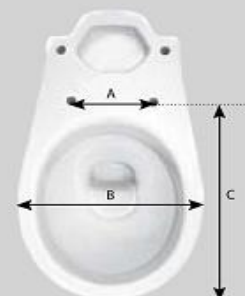

Codul de produs al producătorului	20719572
Tip produs	Capac soft close Family
Material	Polipropilenă
Formă	Rotundă
Culoare	Alb
Garanție	2 ani
Sistem fixare	Șuruburi plastic
Adâncime	430 mm
Lățime	385 mm
Alte caracteristici	Testat la peste 20.000 de cicluri închidere/deschidere Confort acustic Elimină riscul de lovire a degetelor
Tip închidere	Închidere silențioasă

A - Spațiere de la 135 la 185 mm
A - Spacing from 135 to 185 mm
B - Lățime 385 mm
B - Width 385 mm
C - Lungime vas wc de la 430 la 440 mm
C - WC vase lenght from 430 to 440 mm

- Colac cu 4 tampoane
- Capac cu 2 tampoane
- Seat with 4 buffers
- Cover with 2 buffers