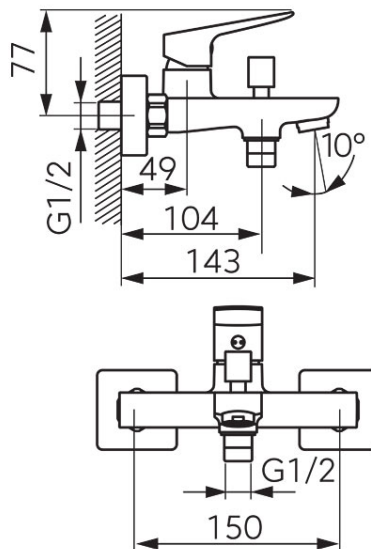

- cartuș ceramic
- montare pe perete
- comutator automat blocabil ceramic cadă-duș
- aerator M24x1
- racord excentric D1/2"
- distanță 150 ± 20 mm
- limitator debit apă la ieșirea pentru duș
- nu include set de duș
- negru mat