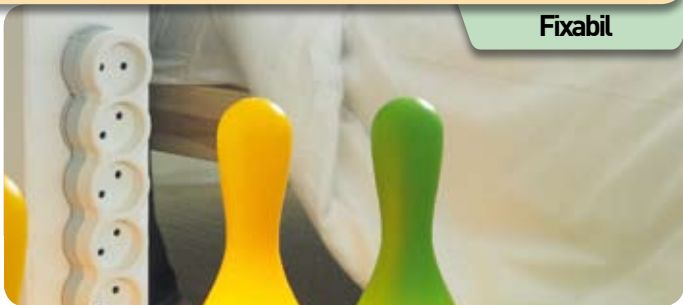

...la aceeași priză...

Economie de spațiu

Fixabil

Ocupă minimul de spațiu, fiind echipat cu o priză pentru conectarea la un acumulator de telefon de exemplu.

Cu posibilități de fixare și minim de spațiu ocupat, noile blocuri multipriză plate pot fi poziționate sau atârinate oriunde în casă.