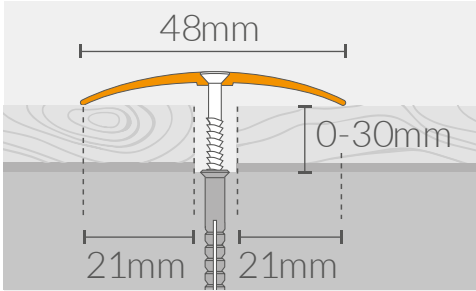

SM3

MAX
LEVELING
17mm

MAX
DILATATION
41mm

SILICONE
BARIER
○○○

DIMENSIONS

COLORS

	0,93 m	1,86 m	2,79 m
A1	5905167036815	5905167033616	5906735626902
A2	5905167036822	5905167033623	5906735626957
A3	5905167686379	5905167686355	5905167686393
W1	5905167675694	5905167675052	-
W2	5905167675687	5905167675045	-
W3	5905167675700	5905167675069	-
W4	5905167768273	5905167768242	-
W5	5907749015683	5907749015621	-
	12 pcs	4 pcs	4 pcs

	0,93 m	1,86 m	2,79 m
W6	5905167684733	5905167684511	-
W8	5905167684726	5905167684504	-
W9	5906735625431	5906735625325	-
W10	5905167675724	5905167675083	-
W11	5907749024449	5907749024401	-
W25	5905167768266	5905167768235	-
W27	5905167768280	5905167768259	-
	12 pcs	4 pcs	4 pcs

PR4

MAX
LEVELING
14mm

MAX
DILATATION
42mm

DIMENSIONS

COLORS

	0,93 m	1,86 m
A1	5906735611366	5906735611397
A2	5906735611373	5906735611403
A3	5905167686546	5905167686553
	12 pcs	4 pcs

PR10

MAX
LEVELING
10mm