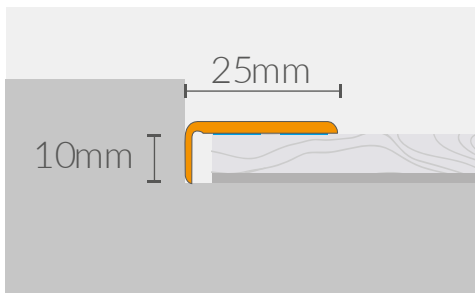

PR4

MAX
LEVELING
14mm

MAX
DILATATION
42mm

DIMENSIONS

COLORS

	0,93 m	1,86 m
A1	5906735611366	5906735611397
A2	5906735611373	5906735611403
A3	5905167686546	5905167686553
	12 pcs	4 pcs

PR10

MAX
LEVELING
10mm

MAX
DILATATION
64mm

DIMENSIONS

COLORS

		0,93 m	1,86 m
A1		5905167767788	5905167767818
A2		5905167767795	5905167767825
A3		5905167767801	5905167767832
		8 pcs	4 pcs

PS1K

MAX
DILATATION
20mm

SILICONE
BARRIER
○○○

DIMENSIONS

COLORS

		1,20 m	2,40 m		1,20 m	2,40 m	
A1		5905167815175	5905167815311	W6		5905167815243	5905167815380
A3		5905167815182	5905167815328	W8		5905167815250	5905167815397
W1		5905167815199	5905167815335	W9		5905167815267	5905167815403
W2		5905167815205	5905167815342	W10		5905167815274	5905167815410
W3		5905167815212	5905167815359	W11		5905167815281	5905167815427
W4		5905167815229	5905167815366	W25		5905167815298	5905167815434
W5		5905167815236	5905167815373	W27		5905167815304	5905167815441
		12 pcs	4 pcs			12 pcs	4 pcs