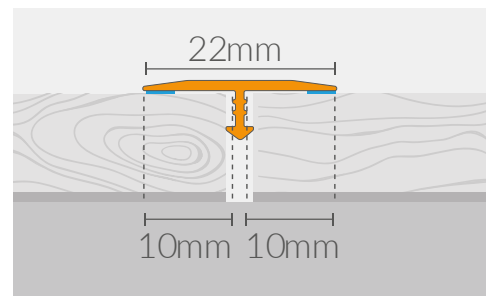

DIMENSIONS

COLORS

	0,93 m	1,86 m	2,79 m
B1	5905167815458	5905167815472	5905167816820
B3	5905167815465	5905167815489	5905167816837
	12 pcs	12 pcs	12 pcs