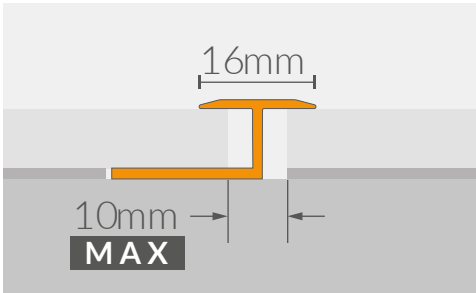

COMPLEMENTARY OFFER

DILATATION PROFILES

LEVELING PROFILES

STAIRS PROFILES

FINISHING PROFILES

T16

MAX
DILATATION
10mm

DIMENSIONS

COLORS

		1,00 m	2,00 m			1,00 m	2,00 m
A1		5905167768327	5905167768471	W5		5905167768396	5905167768549
A2		5905167768334	5905167768488	W6		5905167768402	5905167768556
A3		5905167768341	5905167768495	W8		5905167768426	5905167768570
W1		5905167768358	5905167768501	W9		5905167768433	5905167768587
W2		5905167768365	5905167768518	W10		5905167768440	5905167768594
W3		5905167768372	5905167768525	W11		5905167768457	5905167768600
W4		5905167768419	5905167768563	W25		5905167768389	5905167768532
				W27		5905167768464	5905167768617
		12 pcs	12 pcs			12 pcs	12 pcs

FL16

MAX
LEVELING
10mm

DIMENSIONS

COLORS

		2,50 m
W1		5905167677056
W2		5905167677049
W3		5905167677063
W4		5905167768631
W5		5905167677025
W6		5905167685266
		4 pcs

		2,50 m
W8		5905167685259
W9		5905167353424
W10		5905167677087
W11		5905167685273
W25		5905167768624
W27		5905167768648
		4 pcs