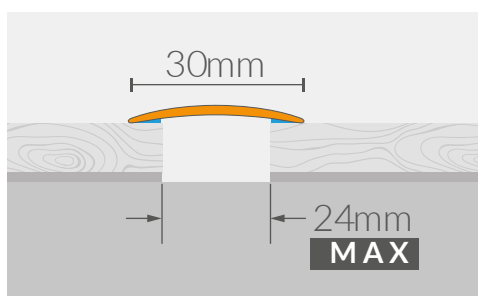

SM1

MAX
DILATATION
24mm

SILICONE
BARRIER
000

DIMENSIONS

COLORS

	0,93 m	1,86 m	2,79 m		0,93 m	1,86 m	2,79 m		
A1		5905167035818	5905167035610	5906735611823	W6		5905167684436	5905167684450	-
A2		5905167035825	5905167035627	5906735611830	W8		5905167684429	5905167684443	-
A3		5905167686317	5905167686324	5905167686331	W9		5906735624472	5906735624489	-
W1		5905167674734	5905167674819	-	W10		5905167674765	5905167674840	-
W2		5905167674727	5905167674802	-	W11		5907749024326	5907749024340	-
W3		5905167674741	5905167674826	-	W25		5905167768143	5905167768174	-
W4		5905167768150	5905167768181	-	W27		5905167768167	5905167768198	-
W5		5907749015508	5907749015539	-					
		12 pcs	4 pcs	4 pcs		12 pcs	4 pcs	-	

PR3

DIMENSIONS

COLORS

	0,93 m	1,86 m
A1	5906735611175	5906735611205
A2	5906735611182	5906735611212
A3	5905167686515	5905167686522
	12 pcs	4 pcs

PR3K

MAX
DILATATION
24mm

DILATATION
GLUE

DIMENSIONS

COLORS

	0,93 m	1,86 m		0,93 m	1,86 m
A1	5906735611267	5906735611298	W6	5905167684566	5905167684597
A3	5905167689455	5905167689462	W8	5905167684559	5905167684580
W1	5905167675212	5905167675298	W9	5906735624236	5906735624243
W2	5905167675205	5905167675281	W10	5905167675243	5905167675328
W3	5905167675229	5905167675304	W11	5905167684542	5905167684573
W4	5905167766446	5905167766477	W25	5905167766439	5905167766460
W5	5905167675182	5905167675267	W27	5905167766453	5905167766484
	12 pcs	4 pcs		12 pcs	4 pcs