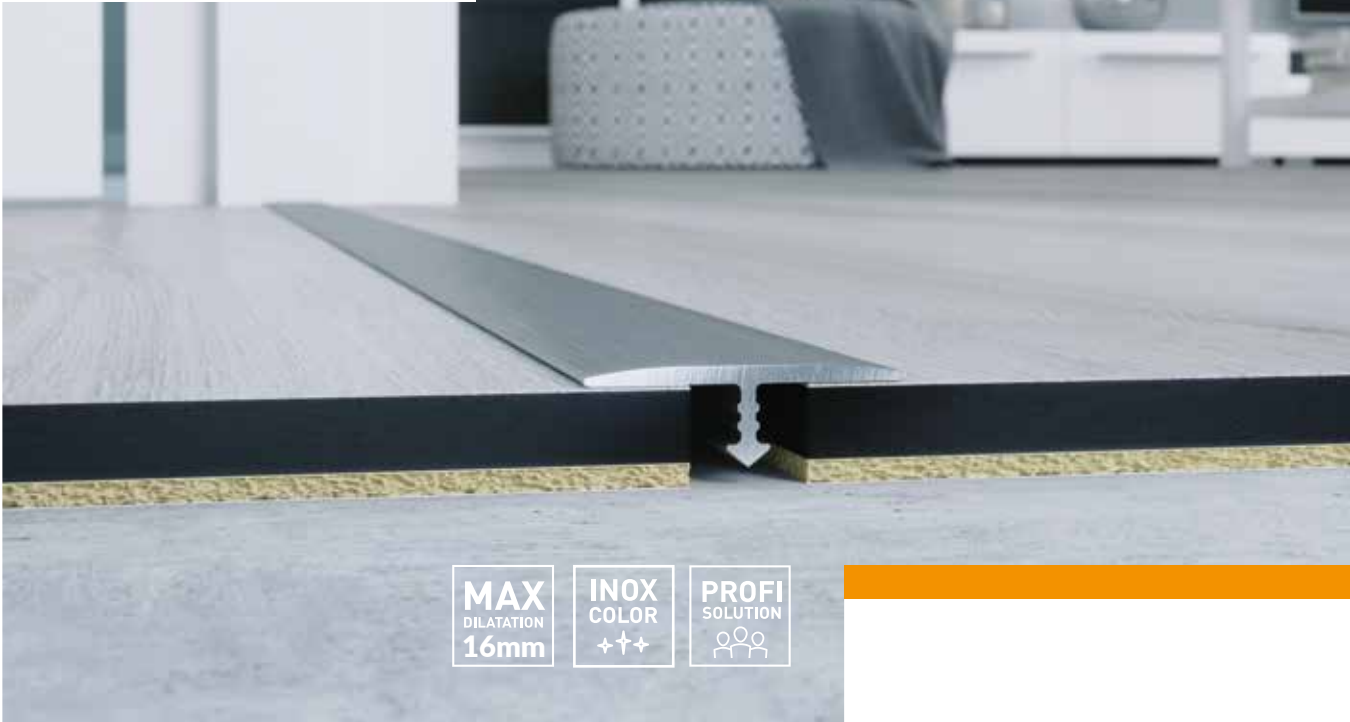

INOX
COLOR
+++

PROFI
SOLUTION
○○○

DILATATION
GLUE

DIMENSIONS

COLORS

	0,93 m	1,86 m	2,79 m
B1	5905167800911	5905167800942	5905167800928
B3	5905167800935	5905167800966	5905167800959
	12 pcs	12 pcs	12 pcs

PRO T