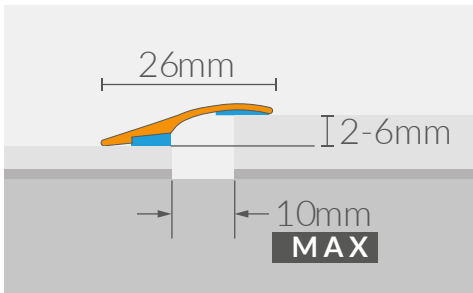

MAX
DILATATION
16mm

INOX
COLOR
+++

PROFI
SOLUTION

DIMENSIONS

COLORS

	0,93 m	1,86 m	2,79 m
B1	5905167815458	5905167815472	5905167816820
B3	5905167815465	5905167815489	5905167816837
	12 pcs	12 pcs	12 pcs

PRO26

MAX
LEVELING
6mm

MAX
DILATATION
10mm

DILATATION
GLUE

INOX
COLOR
+++

PROFI
SOLUTION

DIMENSIONS

COLORS

	0,93 m	1,86 m	2,79 m
B1	5905167800973	5905167801000	5905167800980
B3	5905167800997	5905167801024	5905167801017
	12 pcs	12 pcs	12 pcs

PRODUO22

MAX
DILATATION
16mm

DILATATION
GLUE

DIMENSIONS

COLORS

	0,93 m	1,86 m	2,79 m
B1	5905167815106	5905167815120	5905167801154
B3	5905167815113	5905167815137	5905167801178
	12 pcs	12 pcs	12 pcs

PRODUO38

MAX
LEVELING
16mm