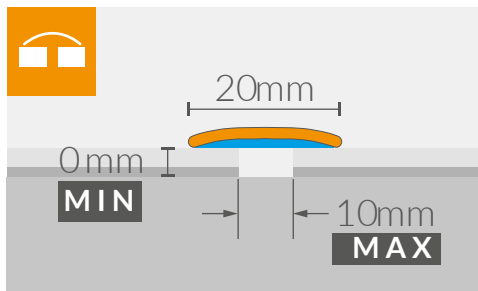

INOX
COLOR
+++

PROFI
SOLUTION
○○○

DILATATION
GLUE

DIMENSIONS

COLORS

	0,93 m	1,86 m	2,79 m
B1	5905167800911	5905167800942	5905167800928
B3	5905167800935	5905167800966	5905167800959
	12 pcs	12 pcs	12 pcs

PRO T