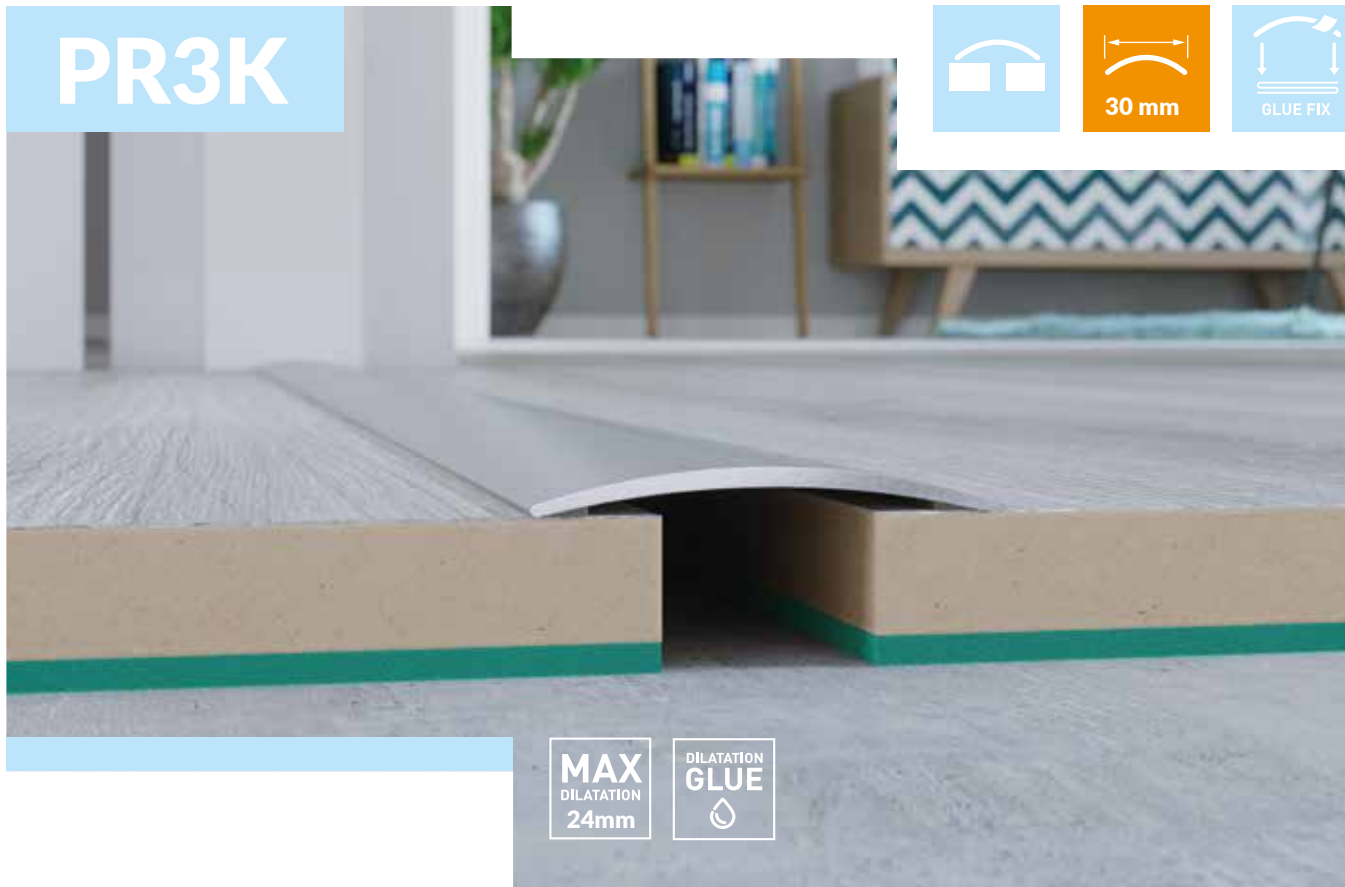

PR3

DIMENSIONS

COLORS

	0,93 m	1,86 m
A1	5906735611175	5906735611205
A2	5906735611182	5906735611212
A3	5905167686515	5905167686522
	12 pcs	4 pcs

PR3K

MAX
DILATATION
24mm

DILATATION
GLUE

DIMENSIONS