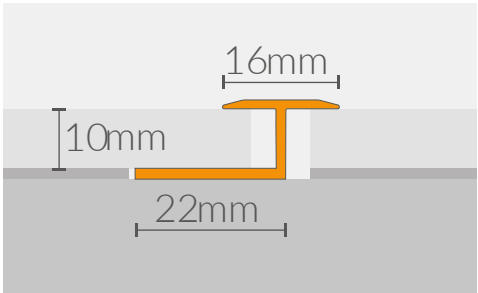

COMPLEMENTARY OFFER

DILATATION PROFILES

LEVELING PROFILES

STAIRS PROFILES

FINISHING PROFILES

T16

MAX
DILATATION
10mm

DIMENSIONS

COLORS

		1,00 m	2,00 m			1,00 m	2,00 m
A1		5905167768327	5905167768471	W5		5905167768396	5905167768549
A2		5905167768334	5905167768488	W6		5905167768402	5905167768556
A3		5905167768341	5905167768495	W8		5905167768426	5905167768570
W1		5905167768358	5905167768501	W9		5905167768433	5905167768587
W2		5905167768365	5905167768518	W10		5905167768440	5905167768594
W3		5905167768372	5905167768525	W11		5905167768457	5905167768600
W4		5905167768419	5905167768563	W25		5905167768389	5905167768532
				W27		5905167768464	5905167768617
		12 pcs	12 pcs			12 pcs	12 pcs

FL16

MAX
LEVELING
10mm

DIMENSIONS

COLORS

		2,50 m
W1		5905167677056
W2		5905167677049
W3		5905167677063
W4		5905167768631
W5		5905167677025
W6		5905167685266
		4 pcs

		2,50 m
W8		5905167685259
W9		5905167353424
W10		5905167677087
W11		5905167685273
W25		5905167768624
W27		5905167768648
		4 pcs