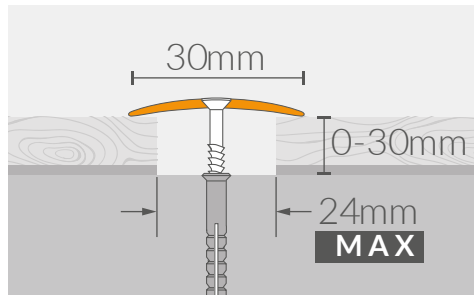

COLORS

	0,93 m	1,86 m
A1	5906735611175	5906735611205
A2	5906735611182	5906735611212
A3	5905167686515	5905167686522
	12 pcs	4 pcs