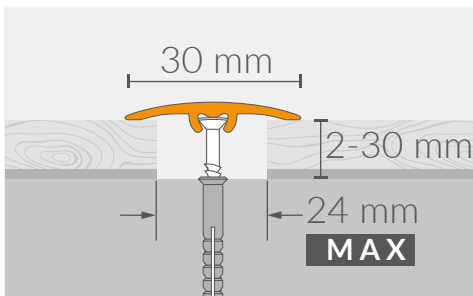

FL16

MAX
LEVELING
10mm

DIMENSIONS

COLORS

		2,50 m
W1		5905167677056
W2		5905167677049
W3		5905167677063
W4		5905167768631
W5		5905167677025
W6		5905167685266
		4 pcs

		2,50 m
W8		5905167685259
W9		5905167353424
W10		5905167677087
W11		5905167685273
W25		5905167768624
W27		5905167768648
		4 pcs

SM1

MAX
DILATATION
24mm

SILICONE
BARRIER
000

DIMENSIONS

COLORS

	0,93 m	1,86 m	2,79 m		0,93 m	1,86 m	2,79 m		
A1		5905167035818	5905167035610	5906735611823	W6		5905167684436	5905167684450	-
A2		5905167035825	5905167035627	5906735611830	W8		5905167684429	5905167684443	-
A3		5905167686317	5905167686324	5905167686331	W9		5906735624472	5906735624489	-
W1		5905167674734	5905167674819	-	W10		5905167674765	5905167674840	-
W2		5905167674727	5905167674802	-	W11		5907749024326	5907749024340	-
W3		5905167674741	5905167674826	-	W25		5905167768143	5905167768174	-
W4		5905167768150	5905167768181	-	W27		5905167768167	5905167768198	-
W5		5907749015508	5907749015539	-					
		12 pcs	4 pcs	4 pcs		12 pcs	4 pcs	-	