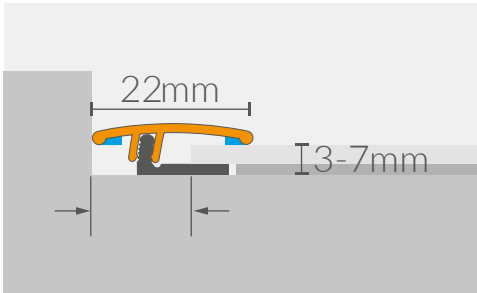

COLORS

	0,93 m	1,86 m	2,79 m
B1	5905167815106	5905167815120	5905167801154
B3	5905167815113	5905167815137	5905167801178
	12 pcs	12 pcs	12 pcs