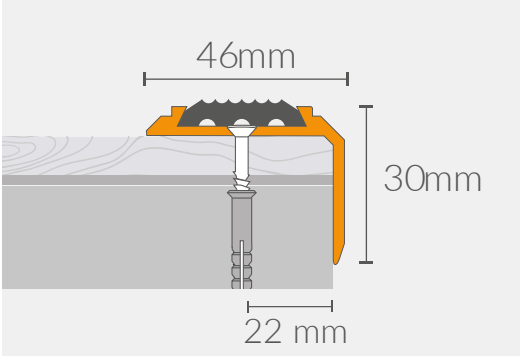

DIMENSIONS

COLORS

		1,20 m
A1		5905167768082
A3		5905167768105
		4 pcs