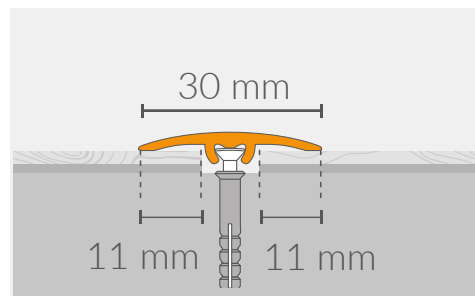

FL16

MAX
LEVELING
10mm

DIMENSIONS

COLORS

		2,50 m
W1		5905167677056
W2		5905167677049
W3		5905167677063
W4		5905167768631
W5		5905167677025
W6		5905167685266
		4 pcs

		2,50 m
W8		5905167685259
W9		5905167353424
W10		5905167677087
W11		5905167685273
W25		5905167768624
W27		5905167768648
		4 pcs

SM1

MAX
DILATATION
24mm

SILICONE
BARRIER
000

DIMENSIONS

COLORS

	0,93 m	1,86 m	2,79 m		0,93 m	1,86 m	2,79 m		
A1		5905167035818	5905167035610	5906735611823	W6		5905167684436	5905167684450	-
A2		5905167035825	5905167035627	5906735611830	W8		5905167684429	5905167684443	-
A3		5905167686317	5905167686324	5905167686331	W9		5906735624472	5906735624489	-
W1		5905167674734	5905167674819	-	W10		5905167674765	5905167674840	-
W2		5905167674727	5905167674802	-	W11		5907749024326	5907749024340	-
W3		5905167674741	5905167674826	-	W25		5905167768143	5905167768174	-
W4		5905167768150	5905167768181	-	W27		5905167768167	5905167768198	-
W5		5907749015508	5907749015539	-					
		12 pcs	4 pcs	4 pcs		12 pcs	4 pcs	-	