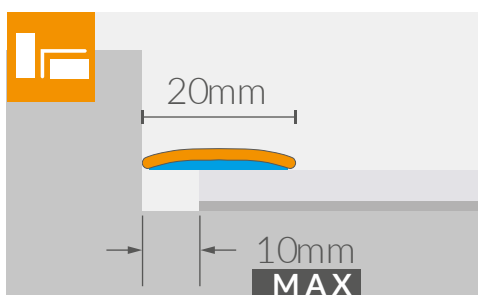

INOX
COLOR
+++

PROFI
SOLUTION
○○○

DILATATION
GLUE

DIMENSIONS

COLORS

	0,93 m	1,86 m	2,79 m
B1	5905167800911	5905167800942	5905167800928
B3	5905167800935	5905167800966	5905167800959
	12 pcs	12 pcs	12 pcs

PRO T

MAX
DILATATION
16mm

INOX
COLOR
+++

PROFI
SOLUTION

DIMENSIONS

COLORS

	0,93 m	1,86 m	2,79 m
B1	5905167815458	5905167815472	5905167816820
B3	5905167815465	5905167815489	5905167816837
	12 pcs	12 pcs	12 pcs

PRO26