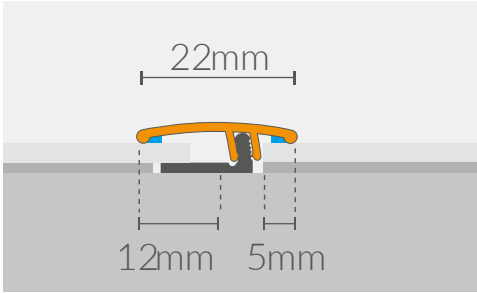

COLORS

	0,93 m	1,86 m	2,79 m
B1	5905167815106	5905167815120	5905167801154
B3	5905167815113	5905167815137	5905167801178
	12 pcs	12 pcs	12 pcs