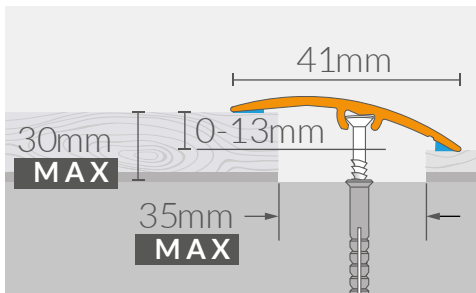

PR8

MAX
LEVELING
10mm

MAX
DILATATION
32mm

SILICONE
BARIER
000

DIMENSIONS

COLORS

		0,93 m	1,86 m
A1		5905167767696	5905167767726
A2		5905167767702	5905167767733
A3		5905167767719	5905167767740
		12 pcs	12 pcs

SM2

MAX
LEVELING
13mm

MAX
DILATION
35mm

SILICONE
BARIER
OOO

DIMENSIONS

COLORS

	0,93 m	1,86 m	2,79 m		0,93 m	1,86 m	2,79 m
A1	5905167033814	5905167033616	5906735612035	W6	5905167684498	5905167684511	5905167788196
A2	5905167033821	5905167033623	5906735612042	W8	5905167684481	5905167684504	5905167788202
A3	5905167686348	5905167686355	5905167686362	W9	5906735625318	5906735625325	5905167788219
W1	5905167674970	5905167675052	5905167788141	W10	5905167675007	5905167675083	5905167788226
W2	5905167674963	5905167675045	5905167788158	W11	5907749024388	5907749024401	5905167788233
W3	5905167674987	5905167675069	5905167788165	W25	5905167768204	5905167768235	5905167788240
W4	5905167768211	5905167768242	5905167788172	W27	5905167768228	5905167768259	5905167788257
W5	5907749015591	5907749015621	5905167788189				
	12 pcs	4 pcs	4 pcs		12 pcs	4 pcs	4 pcs

SM3

MAX
LEVELING
17mm

MAX
DILATATION
41mm

SILICONE
BARIER
○○○

DIMENSIONS

COLORS

	0,93 m	1,86 m	2,79 m
A1	5905167036815	5905167033616	5906735626902
A2	5905167036822	5905167033623	5906735626957
A3	5905167686379	5905167686355	5905167686393
W1	5905167675694	5905167675052	-
W2	5905167675687	5905167675045	-
W3	5905167675700	5905167675069	-
W4	5905167768273	5905167768242	-
W5	5907749015683	5907749015621	-
	12 pcs	4 pcs	4 pcs