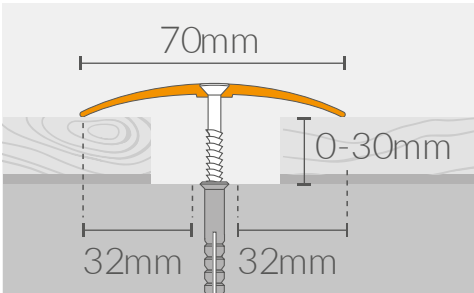

	0,93 m	1,86 m	2,79 m
W6	5905167684733	5905167684511	-
W8	5905167684726	5905167684504	-
W9	5906735625431	5906735625325	-
W10	5905167675724	5905167675083	-
W11	5907749024449	5907749024401	-
W25	5905167768266	5905167768235	-
W27	5905167768280	5905167768259	-
	12 pcs	4 pcs	4 pcs

PR4

MAX
LEVELING
14mm

MAX
DILATATION
42mm

DIMENSIONS

COLORS

	0,93 m	1,86 m
A1	5906735611366	5906735611397
A2	5906735611373	5906735611403
A3	5905167686546	5905167686553
	12 pcs	4 pcs

PR10

MAX
LEVELING
10mm

MAX
DILATATION
64mm

DIMENSIONS

COLORS

		0,93 m	1,86 m
A1		5905167767788	5905167767818
A2		5905167767795	5905167767825
A3		5905167767801	5905167767832
		8 pcs	4 pcs

PS1K

MAX
DILATATION
20mm

SILICONE
BARRIER
○○○