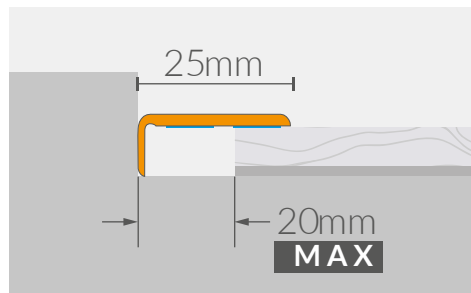

PR4

MAX
LEVELING
14mm

MAX
DILATATION
42mm

DIMENSIONS

COLORS

	0,93 m	1,86 m
A1	5906735611366	5906735611397
A2	5906735611373	5906735611403
A3	5905167686546	5905167686553
	12 pcs	4 pcs

PR10

MAX
LEVELING
10mm

MAX
DILATATION
64mm

DIMENSIONS

COLORS

		0,93 m	1,86 m
A1		5905167767788	5905167767818
A2		5905167767795	5905167767825
A3		5905167767801	5905167767832
		8 pcs	4 pcs

PS1K

MAX
DILATATION
20mm

SILICONE
BARRIER
○○○

DIMENSIONS

COLORS

		1,20 m	2,40 m		1,20 m	2,40 m	
A1		5905167815175	5905167815311	W6		5905167815243	5905167815380
A3		5905167815182	5905167815328	W8		5905167815250	5905167815397
W1		5905167815199	5905167815335	W9		5905167815267	5905167815403
W2		5905167815205	5905167815342	W10		5905167815274	5905167815410
W3		5905167815212	5905167815359	W11		5905167815281	5905167815427
W4		5905167815229	5905167815366	W25		5905167815298	5905167815434
W5		5905167815236	5905167815373	W27		5905167815304	5905167815441
		12 pcs	4 pcs			12 pcs	4 pcs