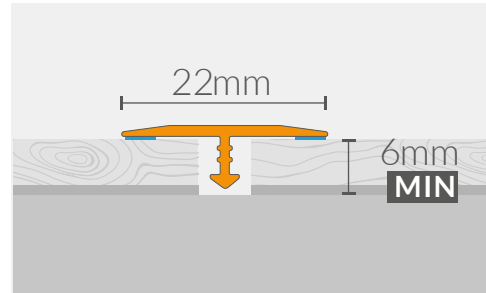

DIMENSIONS

COLORS

	0,93 m	1,86 m	2,79 m
B1	5905167815458	5905167815472	5905167816820
B3	5905167815465	5905167815489	5905167816837
	12 pcs	12 pcs	12 pcs