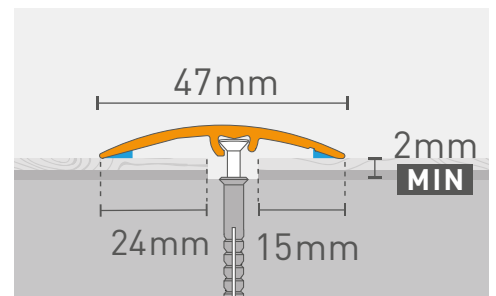

SM2

MAX
LEVELING
13mm

MAX
DILATION
35mm

SILICONE
BARIER
OOO

DIMENSIONS

COLORS

	0,93 m	1,86 m	2,79 m		0,93 m	1,86 m	2,79 m
A1	5905167033814	5905167033616	5906735612035	W6	5905167684498	5905167684511	5905167788196
A2	5905167033821	5905167033623	5906735612042	W8	5905167684481	5905167684504	5905167788202
A3	5905167686348	5905167686355	5905167686362	W9	5906735625318	5906735625325	5905167788219
W1	5905167674970	5905167675052	5905167788141	W10	5905167675007	5905167675083	5905167788226
W2	5905167674963	5905167675045	5905167788158	W11	5907749024388	5907749024401	5905167788233
W3	5905167674987	5905167675069	5905167788165	W25	5905167768204	5905167768235	5905167788240
W4	5905167768211	5905167768242	5905167788172	W27	5905167768228	5905167768259	5905167788257
W5	5907749015591	5907749015621	5905167788189				
	12 pcs	4 pcs	4 pcs		12 pcs	4 pcs	4 pcs

SM3

MAX
LEVELING
17mm

MAX
DILATATION
41mm

SILICONE
BARIER
○○○

DIMENSIONS

COLORS

	0,93 m	1,86 m	2,79 m
A1	5905167036815	5905167033616	5906735626902
A2	5905167036822	5905167033623	5906735626957
A3	5905167686379	5905167686355	5905167686393
W1	5905167675694	5905167675052	-
W2	5905167675687	5905167675045	-
W3	5905167675700	5905167675069	-
W4	5905167768273	5905167768242	-
W5	5907749015683	5907749015621	-
	12 pcs	4 pcs	4 pcs

	0,93 m	1,86 m	2,79 m
W6	5905167684733	5905167684511	-
W8	5905167684726	5905167684504	-
W9	5906735625431	5906735625325	-
W10	5905167675724	5905167675083	-
W11	5907749024449	5907749024401	-
W25	5905167768266	5905167768235	-
W27	5905167768280	5905167768259	-
	12 pcs	4 pcs	4 pcs

PR4

MAX
LEVELING
14mm

MAX
DILATATION
42mm

DIMENSIONS

COLORS

	0,93 m	1,86 m
A1	5906735611366	5906735611397
A2	5906735611373	5906735611403
A3	5905167686546	5905167686553
	12 pcs	4 pcs

PR10

MAX
LEVELING
10mm