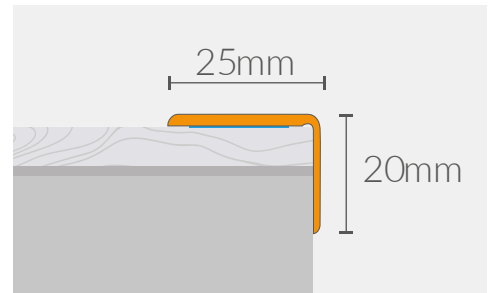

MAX
DILATATION
64mm

DIMENSIONS

COLORS

		0,93 m	1,86 m
A1		5905167767788	5905167767818
A2		5905167767795	5905167767825
A3		5905167767801	5905167767832
		8 pcs	4 pcs

PS1K

MAX
DILATATION
20mm

SILICONE
BARRIER
○○○

DIMENSIONS

COLORS

		1,20 m	2,40 m		1,20 m	2,40 m	
A1		5905167815175	5905167815311	W6		5905167815243	5905167815380
A3		5905167815182	5905167815328	W8		5905167815250	5905167815397
W1		5905167815199	5905167815335	W9		5905167815267	5905167815403
W2		5905167815205	5905167815342	W10		5905167815274	5905167815410
W3		5905167815212	5905167815359	W11		5905167815281	5905167815427
W4		5905167815229	5905167815366	W25		5905167815298	5905167815434
W5		5905167815236	5905167815373	W27		5905167815304	5905167815441
		12 pcs	4 pcs			12 pcs	4 pcs

CS2

DIMENSIONS

COLORS

1,20 m

A1		5905167769577
A2		5905167769584
A3		5905167769591
01		5905167769607
02		5905167769614
03		5905167769621

4 pcs

1,20 m

04		5905167769638
09		5905167769669
26		5905167769782
29		5905167769812
30		5905167769829
31		5905167769836