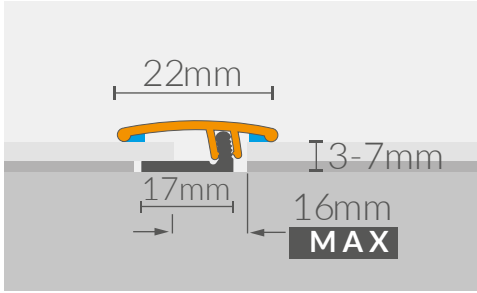

COLORS

	0,93 m	1,86 m	2,79 m
B1	5905167815106	5905167815120	5905167801154
B3	5905167815113	5905167815137	5905167801178
	12 pcs	12 pcs	12 pcs