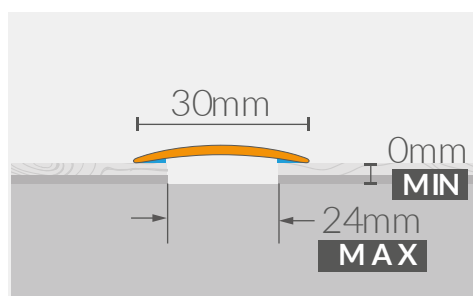

SM1

MAX
DILATATION
24mm

SILICONE
BARRIER
000

DIMENSIONS

COLORS

	0,93 m	1,86 m	2,79 m		0,93 m	1,86 m	2,79 m		
A1		5905167035818	5905167035610	5906735611823	W6		5905167684436	5905167684450	-
A2		5905167035825	5905167035627	5906735611830	W8		5905167684429	5905167684443	-
A3		5905167686317	5905167686324	5905167686331	W9		5906735624472	5906735624489	-
W1		5905167674734	5905167674819	-	W10		5905167674765	5905167674840	-
W2		5905167674727	5905167674802	-	W11		5907749024326	5907749024340	-
W3		5905167674741	5905167674826	-	W25		5905167768143	5905167768174	-
W4		5905167768150	5905167768181	-	W27		5905167768167	5905167768198	-
W5		5907749015508	5907749015539	-					
		12 pcs	4 pcs	4 pcs		12 pcs	4 pcs	-	

PR3

DIMENSIONS

COLORS

	0,93 m	1,86 m
A1	5906735611175	5906735611205
A2	5906735611182	5906735611212
A3	5905167686515	5905167686522
	12 pcs	4 pcs

PR3K

MAX
DILATATION
24mm

DILATATION
GLUE

DIMENSIONS

COLORS

	0,93 m	1,86 m		0,93 m	1,86 m
A1	5906735611267	5906735611298	W6	5905167684566	5905167684597
A3	5905167689455	5905167689462	W8	5905167684559	5905167684580
W1	5905167675212	5905167675298	W9	5906735624236	5906735624243
W2	5905167675205	5905167675281	W10	5905167675243	5905167675328
W3	5905167675229	5905167675304	W11	5905167684542	5905167684573
W4	5905167766446	5905167766477	W25	5905167766439	5905167766460
W5	5905167675182	5905167675267	W27	5905167766453	5905167766484
	12 pcs	4 pcs		12 pcs	4 pcs