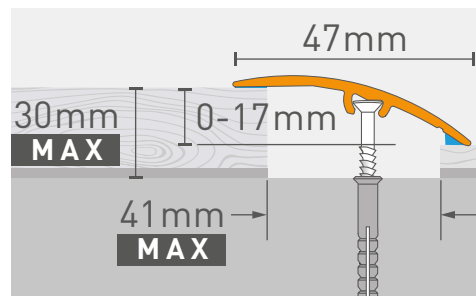

SM2

MAX
LEVELING
13mm

MAX
DILATION
35mm

SILICONE
BARIER
OOO

DIMENSIONS

COLORS

	0,93 m	1,86 m	2,79 m		0,93 m	1,86 m	2,79 m
A1	5905167033814	5905167033616	5906735612035	W6	5905167684498	5905167684511	5905167788196
A2	5905167033821	5905167033623	5906735612042	W8	5905167684481	5905167684504	5905167788202
A3	5905167686348	5905167686355	5905167686362	W9	5906735625318	5906735625325	5905167788219
W1	5905167674970	5905167675052	5905167788141	W10	5905167675007	5905167675083	5905167788226
W2	5905167674963	5905167675045	5905167788158	W11	5907749024388	5907749024401	5905167788233
W3	5905167674987	5905167675069	5905167788165	W25	5905167768204	5905167768235	5905167788240
W4	5905167768211	5905167768242	5905167788172	W27	5905167768228	5905167768259	5905167788257
W5	5907749015591	5907749015621	5905167788189				
	12 pcs	4 pcs	4 pcs		12 pcs	4 pcs	4 pcs

SM3

MAX
LEVELING
17mm

MAX
DILATATION
41mm

SILICONE
BARIER
○○○

DIMENSIONS

COLORS

	0,93 m	1,86 m	2,79 m
A1	5905167036815	5905167033616	5906735626902
A2	5905167036822	5905167033623	5906735626957
A3	5905167686379	5905167686355	5905167686393
W1	5905167675694	5905167675052	-
W2	5905167675687	5905167675045	-
W3	5905167675700	5905167675069	-
W4	5905167768273	5905167768242	-
W5	5907749015683	5907749015621	-
	12 pcs	4 pcs	4 pcs

	0,93 m	1,86 m	2,79 m
W6	5905167684733	5905167684511	-
W8	5905167684726	5905167684504	-
W9	5906735625431	5906735625325	-
W10	5905167675724	5905167675083	-
W11	5907749024449	5907749024401	-
W25	5905167768266	5905167768235	-
W27	5905167768280	5905167768259	-
	12 pcs	4 pcs	4 pcs