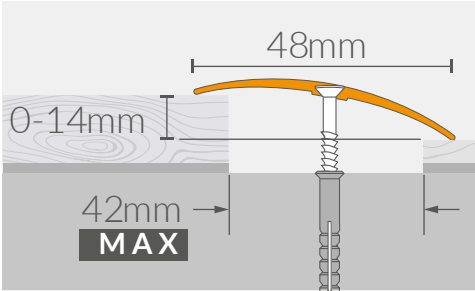

SM3

MAX
LEVELING
17mm

MAX
DILATATION
41mm

SILICONE
BARIER
○○○

DIMENSIONS

COLORS

	0,93 m	1,86 m	2,79 m
A1	5905167036815	5905167033616	5906735626902
A2	5905167036822	5905167033623	5906735626957
A3	5905167686379	5905167686355	5905167686393
W1	5905167675694	5905167675052	-
W2	5905167675687	5905167675045	-
W3	5905167675700	5905167675069	-
W4	5905167768273	5905167768242	-
W5	5907749015683	5907749015621	-
	12 pcs	4 pcs	4 pcs

	0,93 m	1,86 m	2,79 m
W6	5905167684733	5905167684511	-
W8	5905167684726	5905167684504	-
W9	5906735625431	5906735625325	-
W10	5905167675724	5905167675083	-
W11	5907749024449	5907749024401	-
W25	5905167768266	5905167768235	-
W27	5905167768280	5905167768259	-
	12 pcs	4 pcs	4 pcs

PR4

MAX
LEVELING
14mm

MAX
DILATATION
42mm

DIMENSIONS

COLORS

	0,93 m	1,86 m
A1	5906735611366	5906735611397
A2	5906735611373	5906735611403
A3	5905167686546	5905167686553
	12 pcs	4 pcs

PR10

MAX
LEVELING
10mm