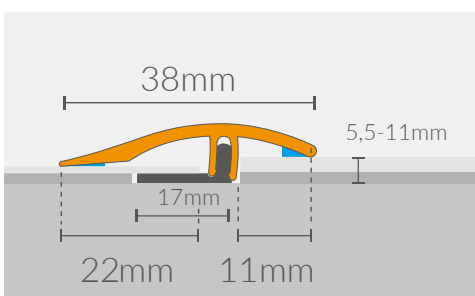

MAX
LEVELING
6mm

MAX
DILATATION
10mm

DILATATION
GLUE

INOX
COLOR
+++

PROFI
SOLUTION

DIMENSIONS

COLORS

	0,93 m	1,86 m	2,79 m
B1	5905167800973	5905167801000	5905167800980
B3	5905167800997	5905167801024	5905167801017
	12 pcs	12 pcs	12 pcs

PRODUO22

MAX
DILATATION
16mm

DILATATION
GLUE

DIMENSIONS

COLORS

	0,93 m	1,86 m	2,79 m
B1	5905167815106	5905167815120	5905167801154
B3	5905167815113	5905167815137	5905167801178
	12 pcs	12 pcs	12 pcs

PRODUO38

MAX
LEVELING
16mm

MAX
DILATATION
32mm

DILATATION
GLUE

INOX
COLOR
+++

PROFI
SOLUTION

DIMENSIONS

COLORS

	0,93 m	1,86 m	2,79 m
B1 	5905167815144	5905167801109	5905167801093
B3 	5905167815151	5905167815168	5905167801116
	12 pcs	12 pcs	12 pcs