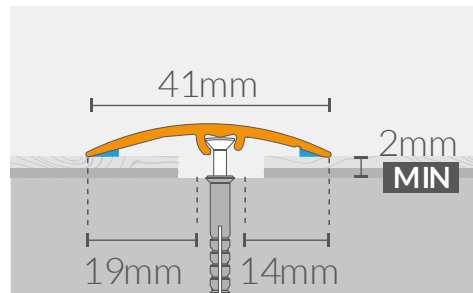

PR8

MAX
LEVELING
10mm

MAX
DILATATION
32mm

SILICONE
BARIER
000

DIMENSIONS

COLORS

		0,93 m	1,86 m
A1		5905167767696	5905167767726
A2		5905167767702	5905167767733
A3		5905167767719	5905167767740
		12 pcs	12 pcs

SM2

MAX
LEVELING
13mm

MAX
DILATION
35mm

SILICONE
BARIER
OOO

DIMENSIONS

COLORS

	0,93 m	1,86 m	2,79 m		0,93 m	1,86 m	2,79 m
A1	5905167033814	5905167033616	5906735612035	W6	5905167684498	5905167684511	5905167788196
A2	5905167033821	5905167033623	5906735612042	W8	5905167684481	5905167684504	5905167788202
A3	5905167686348	5905167686355	5905167686362	W9	5906735625318	5906735625325	5905167788219
W1	5905167674970	5905167675052	5905167788141	W10	5905167675007	5905167675083	5905167788226
W2	5905167674963	5905167675045	5905167788158	W11	5907749024388	5907749024401	5905167788233
W3	5905167674987	5905167675069	5905167788165	W25	5905167768204	5905167768235	5905167788240
W4	5905167768211	5905167768242	5905167788172	W27	5905167768228	5905167768259	5905167788257
W5	5907749015591	5907749015621	5905167788189				
	12 pcs	4 pcs	4 pcs		12 pcs	4 pcs	4 pcs

SM3

MAX
LEVELING
17mm

MAX
DILATATION
41mm

SILICONE
BARIER
○○○

DIMENSIONS

COLORS

	0,93 m	1,86 m	2,79 m
A1	5905167036815	5905167033616	5906735626902
A2	5905167036822	5905167033623	5906735626957
A3	5905167686379	5905167686355	5905167686393
W1	5905167675694	5905167675052	-
W2	5905167675687	5905167675045	-
W3	5905167675700	5905167675069	-
W4	5905167768273	5905167768242	-
W5	5907749015683	5907749015621	-
	12 pcs	4 pcs	4 pcs