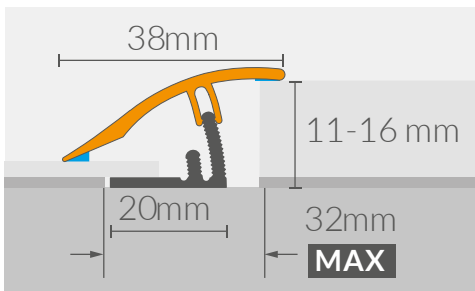

MAX
LEVELING
6mm

MAX
DILATATION
10mm

DILATATION
GLUE

INOX
COLOR
+++

PROFI
SOLUTION

DIMENSIONS

COLORS

	0,93 m	1,86 m	2,79 m
B1	5905167800973	5905167801000	5905167800980
B3	5905167800997	5905167801024	5905167801017
	12 pcs	12 pcs	12 pcs

PRODUO22

MAX
DILATATION
16mm

DILATATION
GLUE

DIMENSIONS

COLORS

	0,93 m	1,86 m	2,79 m
B1	5905167815106	5905167815120	5905167801154
B3	5905167815113	5905167815137	5905167801178
	12 pcs	12 pcs	12 pcs

PRODUO38

MAX
LEVELING
16mm

MAX
DILATATION
32mm

DILATATION
GLUE

INOX
COLOR
+++

PROFI
SOLUTION

DIMENSIONS

COLORS

	0,93 m	1,86 m	2,79 m
B1 	5905167815144	5905167801109	5905167801093
B3 	5905167815151	5905167815168	5905167801116
	12 pcs	12 pcs	12 pcs