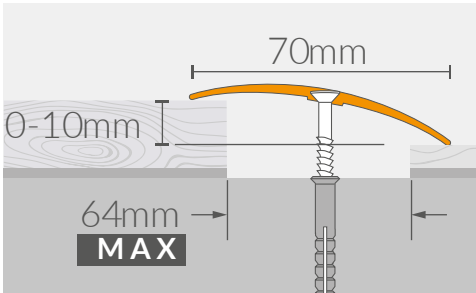

PR4

MAX
LEVELING
14mm

MAX
DILATATION
42mm

DIMENSIONS

COLORS

	0,93 m	1,86 m
A1	5906735611366	5906735611397
A2	5906735611373	5906735611403
A3	5905167686546	5905167686553
	12 pcs	4 pcs

PR10

MAX
LEVELING
10mm

MAX
DILATATION
64mm

DIMENSIONS

COLORS

		0,93 m	1,86 m
A1		5905167767788	5905167767818
A2		5905167767795	5905167767825
A3		5905167767801	5905167767832
		8 pcs	4 pcs

PS1K

MAX
DILATATION
20mm

SILICONE
BARRIER
○○○