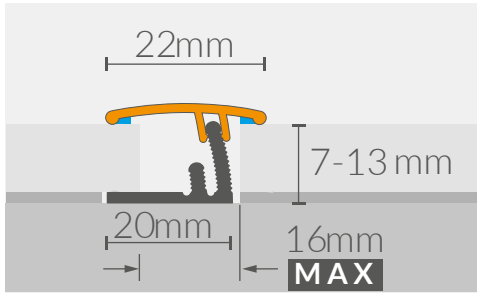

COLORS

	0,93 m	1,86 m	2,79 m
B1	5905167815106	5905167815120	5905167801154
B3	5905167815113	5905167815137	5905167801178
	12 pcs	12 pcs	12 pcs