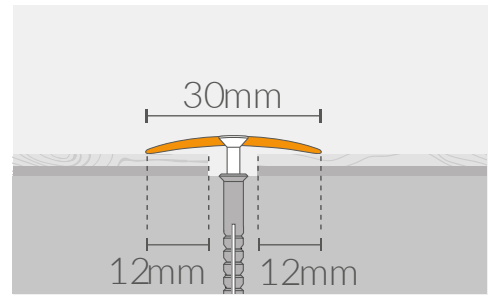

SM1

MAX
DILATATION
24mm

SILICONE
BARRIER
000

DIMENSIONS

COLORS

	0,93 m	1,86 m	2,79 m		0,93 m	1,86 m	2,79 m		
A1		5905167035818	5905167035610	5906735611823	W6		5905167684436	5905167684450	-
A2		5905167035825	5905167035627	5906735611830	W8		5905167684429	5905167684443	-
A3		5905167686317	5905167686324	5905167686331	W9		5906735624472	5906735624489	-
W1		5905167674734	5905167674819	-	W10		5905167674765	5905167674840	-
W2		5905167674727	5905167674802	-	W11		5907749024326	5907749024340	-
W3		5905167674741	5905167674826	-	W25		5905167768143	5905167768174	-
W4		5905167768150	5905167768181	-	W27		5905167768167	5905167768198	-
W5		5907749015508	5907749015539	-					
		12 pcs	4 pcs	4 pcs		12 pcs	4 pcs	-	

PR3

DIMENSIONS

COLORS

	0,93 m	1,86 m
A1	5906735611175	5906735611205
A2	5906735611182	5906735611212
A3	5905167686515	5905167686522
	12 pcs	4 pcs

PR3K

MAX
DILATATION
24mm

DILATATION
GLUE

DIMENSIONS