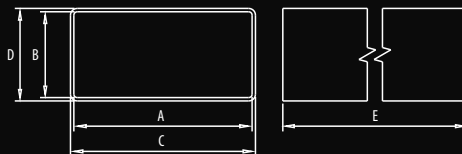

Wersje standardowe

Standard versions / Стандартные исполнения

- 007-0213 D/P 110x55/0.5 mb
- 007-0214 D/P 110x55/1.0 mb
- 007-0215 D/P 110x55/1.5 mb
- 007-1507 D/P 220x55/0.5 mb
- 007-1508 D/P 220x55/1.0 mb
- 007-1509 D/P 220x55/1.5 mb

D/P

110x55/0.5 mb 220x55/0.5 mb
110x55/1.0 mb 220x55/1.0 mb
110x55/1.5 mb 220x55/1.5 mb

RYSUNEK TECHNICZNY / TECHNICAL DRAWING / ЧЕРТЕЖ

WYMIARY / DIMENSIONS / РАЗМЕРЫ

	A	B	C	D	E
D/P 110x55/0.5	106	51	110	55	500
D/P 110x55/1.0	106	51	110	55	1000
D/P 110x55/1.5	106	51	110	55	1500
D/P 220x55/0.5	215	50	219	54	500
D/P 220x55/1.0	215	50	219	54	1000
D/P 220x55/1.5	215	50	219	54	1500