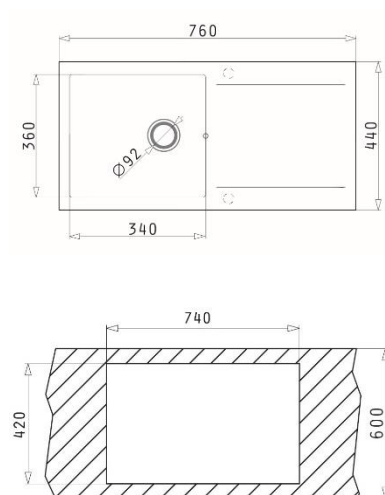

FIȘĂ TEHNICĂ / DESCRIERE PRODUS

CHIUVEȚĂ BUCĂTĂRIE MINUET 1B 1D & BATERIE

CHIUVEȚĂ

Finisaj

Tip material

Dimensiuni (mm)

Generale

Cuvă (e)

Decupaj blat

Adâncime cuvă (e) (mm)

Orientare cuvă (e)

Diametru valvă (e) (mm)

Preaplin

Poziție preaplin

Gaură pentru montarea bateriei

Diametru gaură de baterie (mm)

Tip valvă

Accesorii incluse

Garanție*

Bej

Pyragranite (granule cuarț & lianți sintetici)

760x440

340x360

740x420

170

Reversibilă

92

Da

Pe cuvă

Da

Ø35

Pop-up, cu sită & dop etanșizare