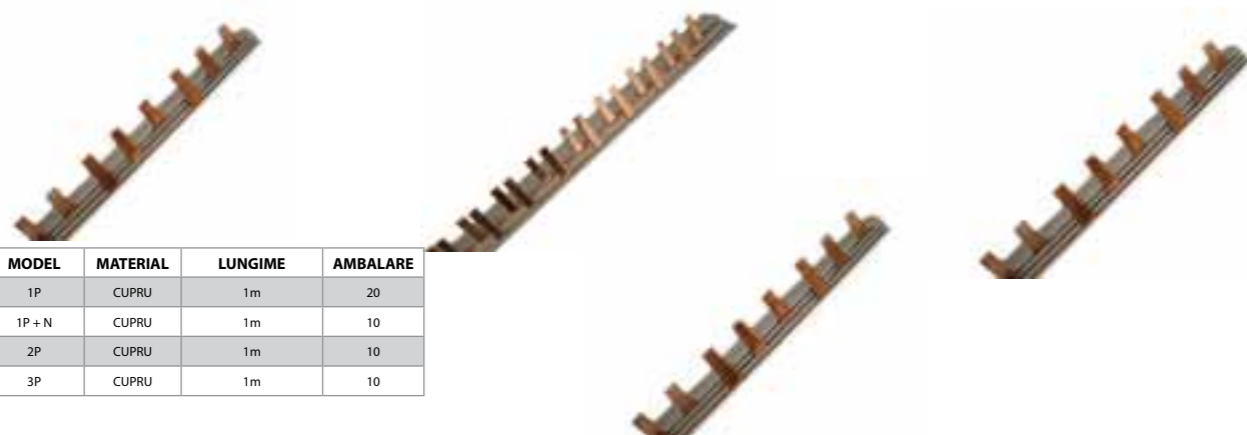

Pieptene pentru sigurante

PROD ID	MODEL	MATERIAL	LUNGIME	AMBALARE
5630	1P	CUPRU	1m	20
5184	1P + N	CUPRU	1m	10
5631	2P	CUPRU	1m	10
5632	3P	CUPRU	1m	10

Tablou metalic cu usa si contrapanou