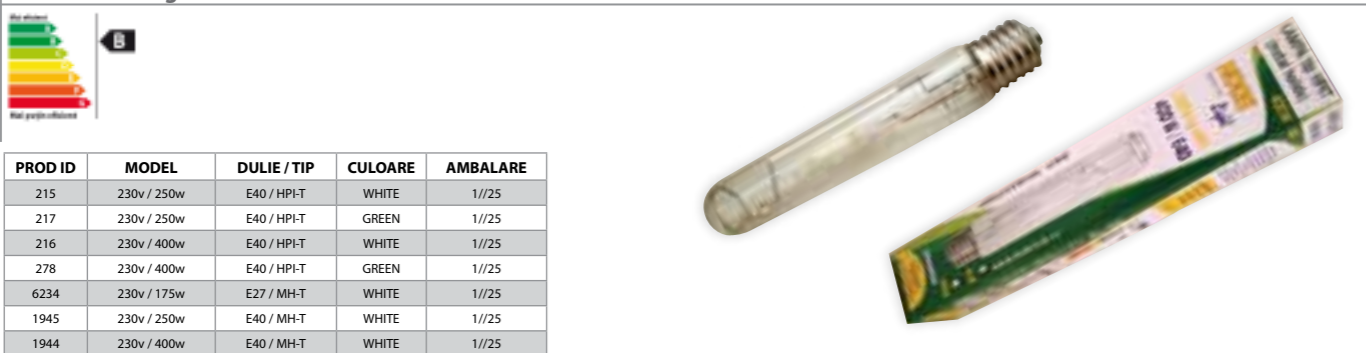

BECURI CU HALOGENURI METALICE

Becuri cu halogenuri metalice MH-T / HPI-T

PROD ID	MODEL	DULIE / TIP	CULOARE	AMBALARE
215	230v / 250w	E40 / HPI-T	WHITE	1//25
217	230v / 250w	E40 / HPI-T	GREEN	1//25
216	230v / 400w	E40 / HPI-T	WHITE	1//25
278	230v / 400w	E40 / HPI-T	GREEN	1//25
6234	230v / 175w	E27 / MH-T	WHITE	1//25
1945	230v / 250w	E40 / MH-T	WHITE	1//25
1944	230v / 400w	E40 / MH-T	WHITE	1//25

BECURI CU VAPORI DE SODIU

Becuri tip SODIU