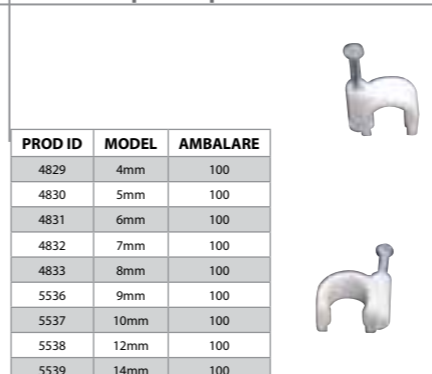

CLEME PENTRU POZAT CABLU

Clema cui pentru pozat cablu

PROD ID	MODEL	AMBALARE
4829	4mm	100
4830	5mm	100
4831	6mm	100
4832	7mm	100
4833	8mm	100
5537	9mm	100
5537	10mm	100
5538	12mm	100
5539	14mm	100