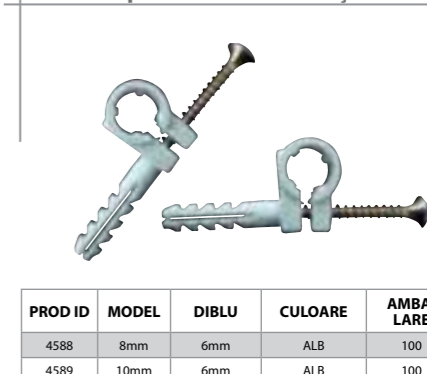

Clema rapidă fixare cablu cu șurub

PROD ID	MODEL	DIBLU	CULOARE	AMBA-LARE
4588	8mm	6mm	ALB	100
4589	10mm	6mm	ALB	100