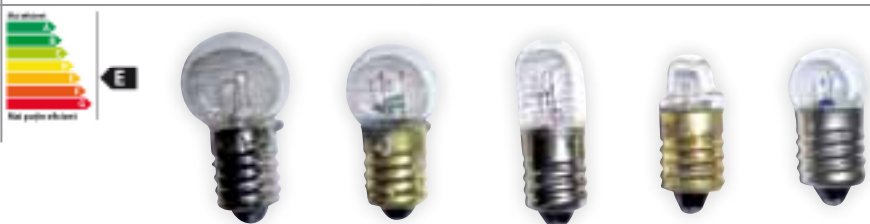

Bec lanternă

PROD ID	MODEL	DULIE	CULOARE	AMBALARE
2774	FILET	2,2v	50	
2775	FILET	2,5v	50	
2773	FILET	3,8v	50	
6306	FILET	4,8v	50	
3729	FILET	6,2v	50	

PROD ID	MODEL	DULIE	CULOARE	AMBALARE
3728	FILET	12v	50	
3727	FILET	26v	50	
3726	FLANSA	2,4v	50	
2662	FLANSA	3,6v	50	
2663	FLANSA	4,8v	50