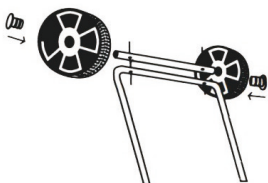

TOPGARDEN

Tambur cu roti pentru furtun de gradina Art. № 380966

TopGarden

Contents

2	BG	схема
3	BG	инструкция за употреба
3	EN	instructions
3	RO	instrucțiuni

- макара за маркуч
количка
- hose cart
- Tambur cu roti pentru
furtun de gradina

Instructiuni de montaj

Fig. 1

Fig. 4

Fig. 2

Fig. 5

Fig. 3

Fig. 6

Setul contine
(Buc):

	2
	6
	1
	1
	1
	2
	2
	2
	2
	1
	1
	2

RO

INSTRUCTIUNI

Instrucțiuni de asamblare:

Montajul se va efectua pe o suprafață plană, tare. Nerespectarea normelor de instalare poate provoca daune lprodusului.

va rugam sa respectati ordinea pasilor conform cu secventa descrisa în schema 1.