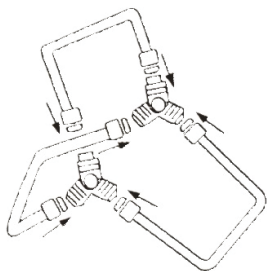

TOPGARDEN

Tambur cu roti pentru furtun de gradina Art. № 380966

TopGarden

Contents

2	BG	схема
3	BG	инструкция за употреба
3	EN	instructions
3	RO	instrucțiuni

- макара за маркуч
количка
- hose cart
- Tambur cu roti pentru
furtun de gradina

Instructiuni de montaj

Fig. 1

Fig. 4

Fig. 2

Fig. 5

Fig. 3

Fig. 6

Setul contine
(Buc):

	2
	6
	1
	1
	1
	2
	2
	2
	2
	1
	1
	2

RO

INSTRUCTIUNI

Instrucțiuni de asamblare:

Montajul se va efectua pe o suprafață plană, tare. Nerespectarea normelor de instalare poate provoca daune lprodusului.

va rugam sa respectati ordinea pasilor conform cu secventa descrisa în schema 1.