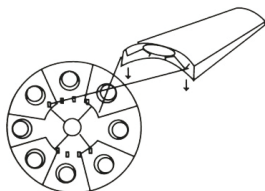

TOPGARDEN

Tambur cu roti pentru furtun de gradina Art. № 380966

TopGarden

Contents

2	BG	схема
3	BG	инструкция за употреба
3	EN	instructions
3	RO	instrucțiuni

- макара за маркуч
количка
- hose cart
- Tambur cu roti pentru
furtun de gradina

Instructiuni de montaj

Fig. 1

Fig. 4

Fig. 2

Fig. 5

Fig. 3

Fig. 6

Setul contine
(Buc):

	2
	6
	1
	1
	1
	2
	2
	2
	2
	1
	1
	2

RO

INSTRUCTIUNI

Instrucțiuni de asamblare:

Montajul se va efectua pe o suprafață plană, tare. Nerespectarea normelor de instalare poate provoca daune lprodusului.

va rugam sa respectati ordinea pasilor conform cu secventa descrisa în schema 1.