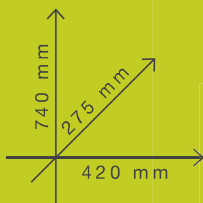

CIAO , MAI MULT DECÂT O CENTRALĂ TERMICĂ

INTERFAȚĂ
DIGITALĂ NOUĂ

SCHIMBĂTOR DE
CĂLDURĂ DIN
OȚEL INOXIDABIL

EFICIENȚĂ
RIDICATĂ

FUNCȚIONARE
SILENȚIOASĂ

INSTALARE
RAPIDĂ ȘI
UȘOARĂ

PERFORMANȚE
RIDICATE PE ACM

SCANEAZĂ ȘI DESCOPERĂ
CIAO

Adresă:
RIELLO RO SRL
Str. Copilului, nr. 20, Sector 1
012178 BUCUREȘTI (B) România
Tel. +40 21224 66 48
Fax +40 21202 92 87
www.berettaheating.com/romania

Pentru a-și îmbunătăți produsele, Beretta își rezervă dreptul să modifice caracteristicile și informațiile conținute în această fișă în orice moment și fără o notificare prealabilă. Prin urmare, această fișă nu poate fi considerată obligație contractuală pentru terți.

Beretta

DESCOPERIȚI NOUL

27018175 - 02.2021

CENTRALE MURALE ÎN CONDENSARE
cu schimbător de căldură
din oțel inoxidabil

Beretta