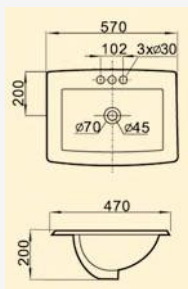

## Fisa tehnica

---

<b>Serie Sanotechnik</b>	Sanotechnik
<b>Codul de produs al producatorului</b>	K110
<b>Tip</b>	Lavoar
<b>Dimensiuni</b>	57 x 20 x 47 cm
<b>Montaj</b>	Incastrat
<b>Decor</b>	Alb
<b>Caracteristici</b>	Cu gaura de preaplin
<b>Material</b>	Ceramic
<b>Model</b>	Incastrat
<b>Locatie de utilizare</b>	Interior
<b>Locatii</b>	Baie
<b>Garantie</b>	24 luni