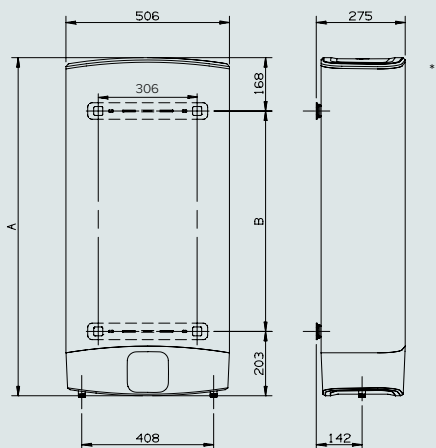

CLASA ENERGETICĂ

DATE TEHNICE

		VELIS EVO 50*	VELIS EVO 80*	VELIS EVO 100*
Instalare		Verticală / Orizontală	Verticală / Orizontală	Verticală / Orizontală
Putere (2 rezistențe)	kW	1,5/1,5	1,5/1,5	1,5/1,5
Tensiune	V	230	230	230
Timp încălzire ($\Delta T=45^{\circ}C$)	h:min	1:30	2:15	2:50
Dispersie termică la 65°C	kWh/24h	1,1	1,5	1,6
Presiune maximă de funcționare	bar	8	8	8
Temperatură maximă de funcționare	°C	80	80	80
Greutate	kg	21,7	28,3	32,2
Clasă de protecție	IP	X4	X4	X4

DIMENSIUNI GENERALE

		VELIS EVO 50*	VELIS EVO 80*	VELIS EVO 100*
a	mm	776	1066	1251
b	mm	405	695	880

Clasă ErP

Profil de consum A.C.M.

B

B

B

M

M

M

COD

3626145

3626146

3626147

LEGENDĂ

Intrare apă rece G
Ieșire apă caldă G

R1/2"
C1/2"

* Capacitatea utilă de acumulare depinde de elementele constructive ale fiecărui model și se regăsește pe eticheta metalică de pe produs.