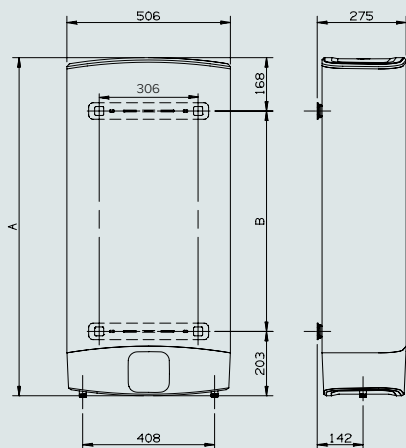

COD

3626178

3626179

3626180

LEGENDĂ

Intrare apă rece G 1/2" **R**
Ieșire apă caldă G 1/2" **C**

* Capacitatea utilă de acumulare depinde de elementele constructive ale fiecărui model și se regăsește pe eticheta metalică de pe produs.