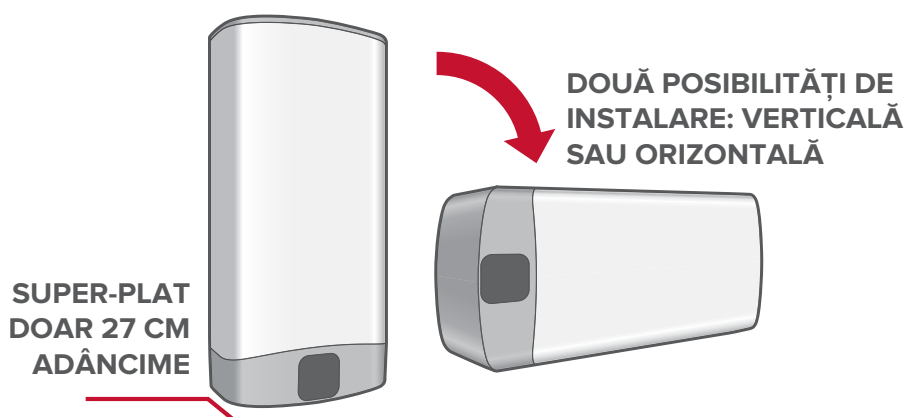

### TIMPUL DE AȘTEPTARE

Încălzitorul te informează asupra timpului de așteptare până la următorul duș. Acesta este afișat întotdeauna pe ecran.

### PROGRAMARE ZILNICĂ

Prin intermediul interfeței de afișare, poți programa cu ușurință și precizie următorul moment la care dorești să ai apă caldă pregătită, precum și temperatura acesteia. Se pot programa până la două momente diferite pe zi.

## CONFORT DUBLU

Sistemul inovator cu două rezervoare, specific modelelor din gama Velis, asigură o încălzire mai rapidă a apei. Fiecare rezervor este dotat cu un element individual de încălzire și deci poate funcționa independent, astfel încât să ai întotdeauna la dispoziție apa caldă necesară.