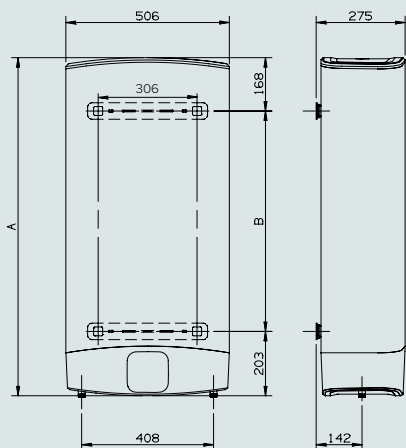

CLASA ENERGETICĂ

DATE TEHNICE

		VELIS EVO PLUS 50*	VELIS EVO PLUS 80*	VLS EVO PLUS 100*
Instalare		Verticală / Orizontală	Verticală / Orizontală	Verticală / Orizontală
Putere (2 rezistențe)	kW	1,5/1,5	1,5/1,5	1,5/1,5
Tensiune	V	230	230	230
Timp încălzire ($\Delta T=45^{\circ}C$)	h:min	1:30	2:15	2:50
Dispersie termică la $65^{\circ}C$	kWh/24h	1,1	1,5	1,6
Presiune maximă de funcționare	bar	8	8	8
Temperatură maximă de funcționare	$^{\circ}C$	80	80	80
Greutate	kg	21,7	28,3	32,2
Clasă de protecție	IP	X4	X4	X4

DIMENSIUNI GENERALE

		VELIS EVO PLUS 50*	VELIS EVO PLUS 80*	VLS EVO PLUS 100*
a	mm	776	1066	1251
b	mm	405	695	880

Clasă ErP

B

B

B

Profil de consum A.C.M.

M

M

M

COD

3626148

3626149

3626150

LEGENDĂ

Intrare apă rece G 1/2"
Ieșire apă caldă G 1/2"

* Capacitatea utilă de acumulare depinde de elementele constructive ale fiecărui model și se regăsește pe eticheta metalică de pe produs.