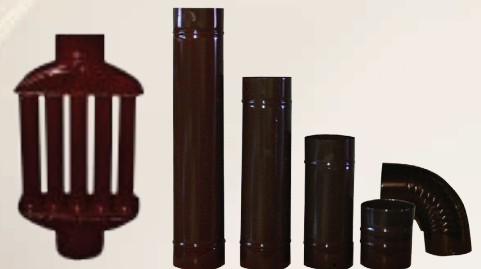

ECONOMIZOR
Culori: maro
BURLANE, COTURI
Dimensiuni: 1 M, 0,5 M, 0,3 M
Culori: maro, alb

ROZA EMAIL