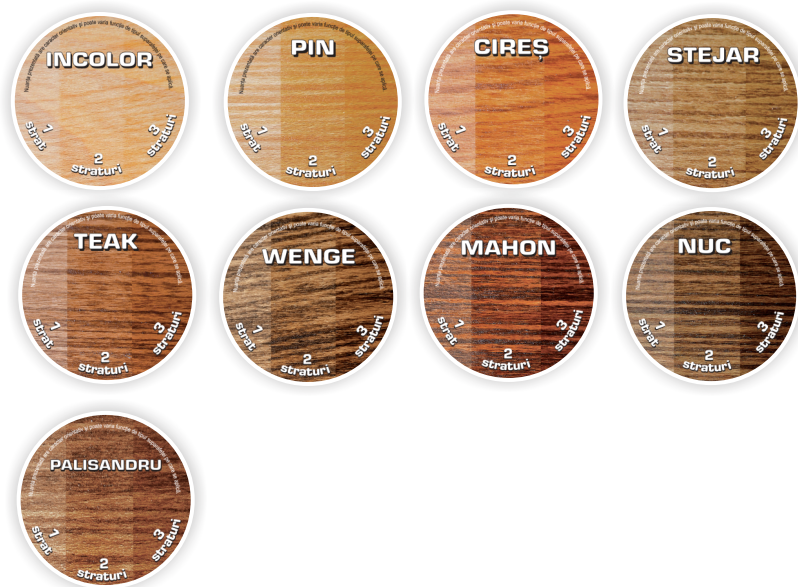

savana

Lac pentru lemn, cu Teflon™

Categorie produs: produse pentru decorarea și îngrijirea lemnului.

Gamă culori:

Singurul lac cu Teflon™
din România!

Performanțe:

- Protecție împotriva intemperiei și a radiațiilor UV
- Peliculă rezistentă în timp
- Culori rezistente în timp

Utilizare: finisarea decorativă și de protecție, la exterior sau interior, a suprafețelor din lemn. Asigură finisare lucioasă, incoloră sau colorată.

Ambalări: 0.75L, 2.5L, 5L, *10L, 25L.

*pentru 10L culorile: wenge, mahon, cireș, stejar, teak

Acoperire: 12-14 mp/l/strat.

Aplicare: cu pensula sau rola în 2 straturi.

Uscare: 24 ore, uscare pentru reacoperire/finală.

Termen de valabilitate: 36 luni.

Recomandare: Pentru cele mai bune rezultate aplică lacul în sistem cu savana grund cu triplă protecție pentru lemn, împotriva putregaiului, anticari și antifunghi!