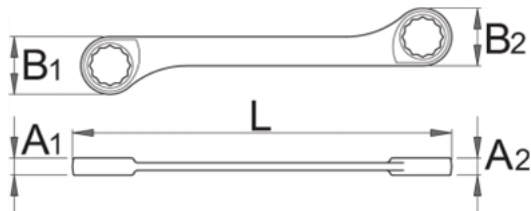

Chei combinate forjate cu clichet - 170/2

Descriere

- material: crom vanadiu
- tratament termic complet

Avantaje:

- Clichet: lucrează în ambele sensuri, sensul de rotație se schimbă din buton
- 72-dinți, 5° unghi de lucru
- Partea poligonală a cheii este dotată de un inel de blocaj destinat împiedicării alunecării neașteptate de pe piulița și de a facilita repositionarea pe aceasta.
- Permite strângerea piuliței ușor și rapid, fără risc de ranire a utilizatorului și repositionarea cheii pe piulița în mod sigur și precis.

Date Tehnice

Barcode	Size	L	B2	B1	A2	A1	Weight	Box	Tray	Tray
622851	6 x 8	114,2	17,4	17,4	8,4	8,4	40	4A	10	-
622852	8 x 9	130,4	20,9	17,4	8,4	8,4	55	4A	10	-
622853	8 x 10	130,4	20,9	17,4	8,4	8,4	55	4A	10	-
622854	10 x 11	144,4	22,9	20,9	9,7	8,4	72	4A	10	-
622856	12 x 13	166	24,9	23,4	9,7	9,7	97	4A	10	-
622857	14 x 15	181,4	30,4	27,4	11,7	10,1	142	4A	10	-
622858	16 x 18	205,9	33,9	30,4	12	11,7	198	4A	10	-
622859	17 x 19	224,4	34,4	31,9	12	11,7	211	4A	10	-

Date de ambalare

Barcode	Size	Mod de reambalare.				Ambalare pentru transport.				
		A	B	C	Weight	Tray	A1	B1	C1	Weight
622851	6 x 8	163	44	10	46	4	62	192	33	210
622852	8 x 9	180	44	13,8	62	4	65	211	38	281
622853	8 x 10	180	44	13,8	63	4	65	211	38	284
622854	10 x 11	195	44	14,5	82	4	65	211	38	366
622856	12 x 13	217	44	14,8	106	4	60	222	44	456
622857	14 x 15	230	44	17	155	4	71	242	48	666
622858	16 x 18	260	44	18,5	204	4	74	327	44	874
622859	17 x 19	272	44	18,5	222	4	74	327	44	962