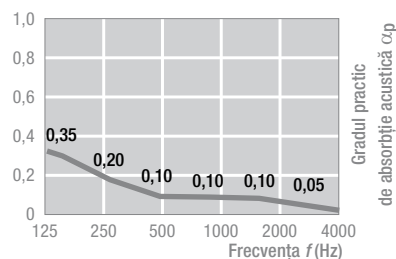

ECOMIN Orbit

■ ECOMIN Orbit este o placă de plafon acoperită cu granule fine de nisip, realizată din fibră minerală bazaltică, biodegradabilă, perlită, argilă și amidon, cu proprietăți fizico-constructive bune în ceea ce privește protecția la foc și acustica.

SISTEM	■ Sistem cu structura vizibilă, plăci demontabile
Formate	■ 600 x 600 mm, 625 x 625 mm, Toleranțe conf. EN 13964
Grosimi / greutate	■ nom. 13 mm (ca. 3,6 kg/m ²)
Culoare	■ alb, similar RAL 9010
Canturi	■ SK

SK

PROPRIETĂȚI TEHNICE

Clasa de combustibilitate	■ A2-s1,d0 conf. EN 13501-1
Absorbția acustică	■ EN ISO 354 $\alpha_w = 0,10(L)$ conf. EN ISO 11654 NRC = 0,15 conf. ASTM C 423
Reflexia luminii	■ pentru alb similar RAL 9010, mat ca. 88%
Conductibilitatea termică	■ $\lambda = 0,052-0,057$ W/mK conf. DIN 52612
Rezistența la umiditate	■ până la 70% umiditatea relativă a aerului